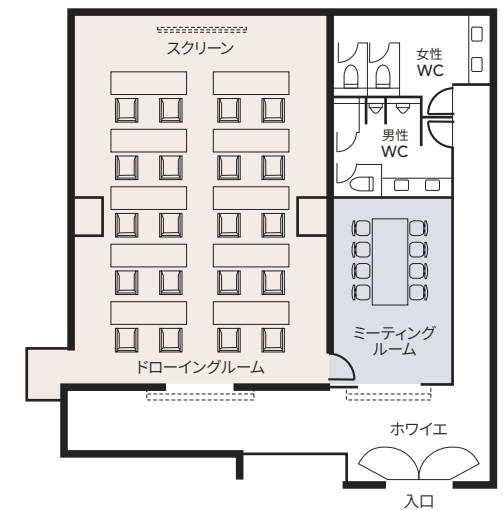

ドローイングルーム(会議 コの字) / Drawing room (U-shaped)

ドローイングルーム(スクール) / Drawing room (Classroom)

ミーティングルーム / Meeting room

ドローイングルーム：ミーティングに最適なドローイングルーム。

PREMIER ROOM YUNAGI Drawing room : The Drawing Room perfect for meetings.

ミーティングルーム：会議や大切なご商談にふさわしいミーティングルーム。

PREMIER ROOM YUNAGI Meeting room : A meeting room suitable for meetings and important business negotiations.

■ 営業時間：9:00 ~ 21:00

収容人数一覧 / Capacity Chart

	面積 Size	タテ・ヨコ Dimentions	天井高 Height	スクール Classroom	シアター Theater	コの字 U-shaped	長卓 Long table
ドローイングルーム Drawing room	29坪 / 98㎡	11.7 × 8.1m	2.9m	20名	30名	16名	32名
ミーティングルーム Meeting room	6坪 / 21㎡	5.5 × 3.8m	2.9m	-	-	-	8名